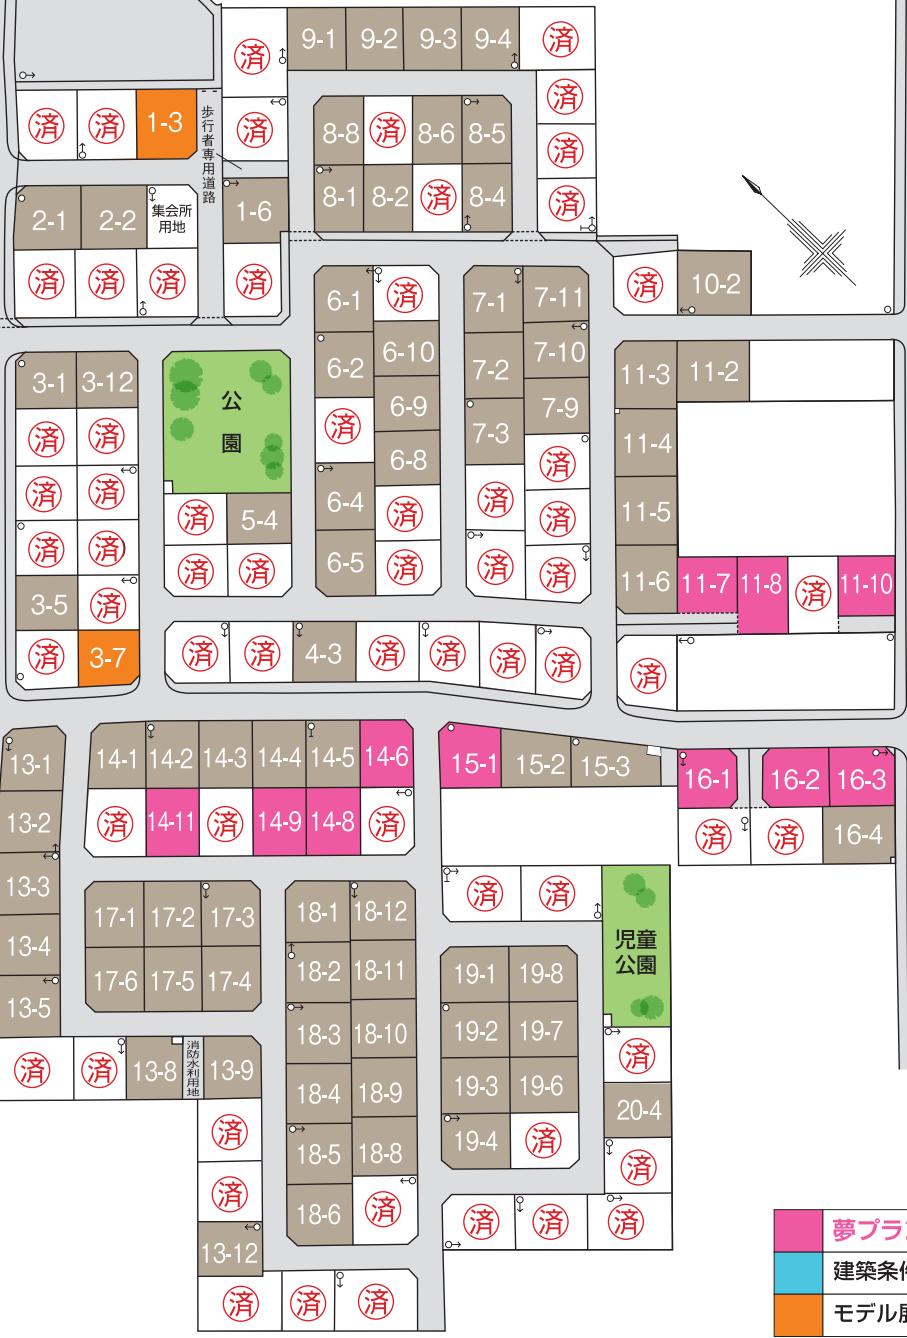

ロックタウン
北上

国道107号線

日高見橋→

←国道4号方面

セブンイレブン

ロックタウン
(従業員用駐車場)

北上中学校↓

- 夢プラン住宅フェア会場
- 建築条件なし宅地分譲区画
- モデル展示場